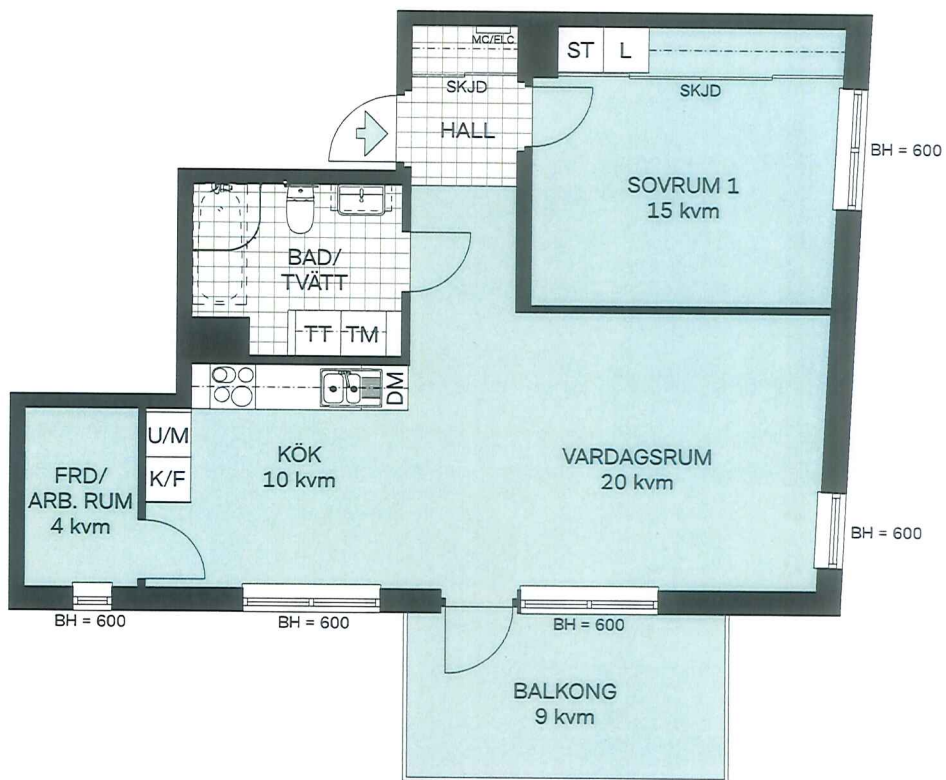

62 kvm 2 rum och kök

LGH: 009-1103, 009-1203, 009-1303, 009-1403, 009-1503
Plan: 2, 3, 4, 5, 6

-  Kombinerad kyl och frys
-  Induktionshäll
-  Högsåp m. ugn/mikro
-  Diskmaskin
-  Städskåp
-  Linnedel
-  Torktumlare
-  Tvättmaskin
-  Multimedia/el-central
- SKJD Skjutdörrsgarderob
-  Handdukstork
- BH Brösthöjd
- FRD Förråd
- ARB.RUM Arbetsrum

SKALA 1:100